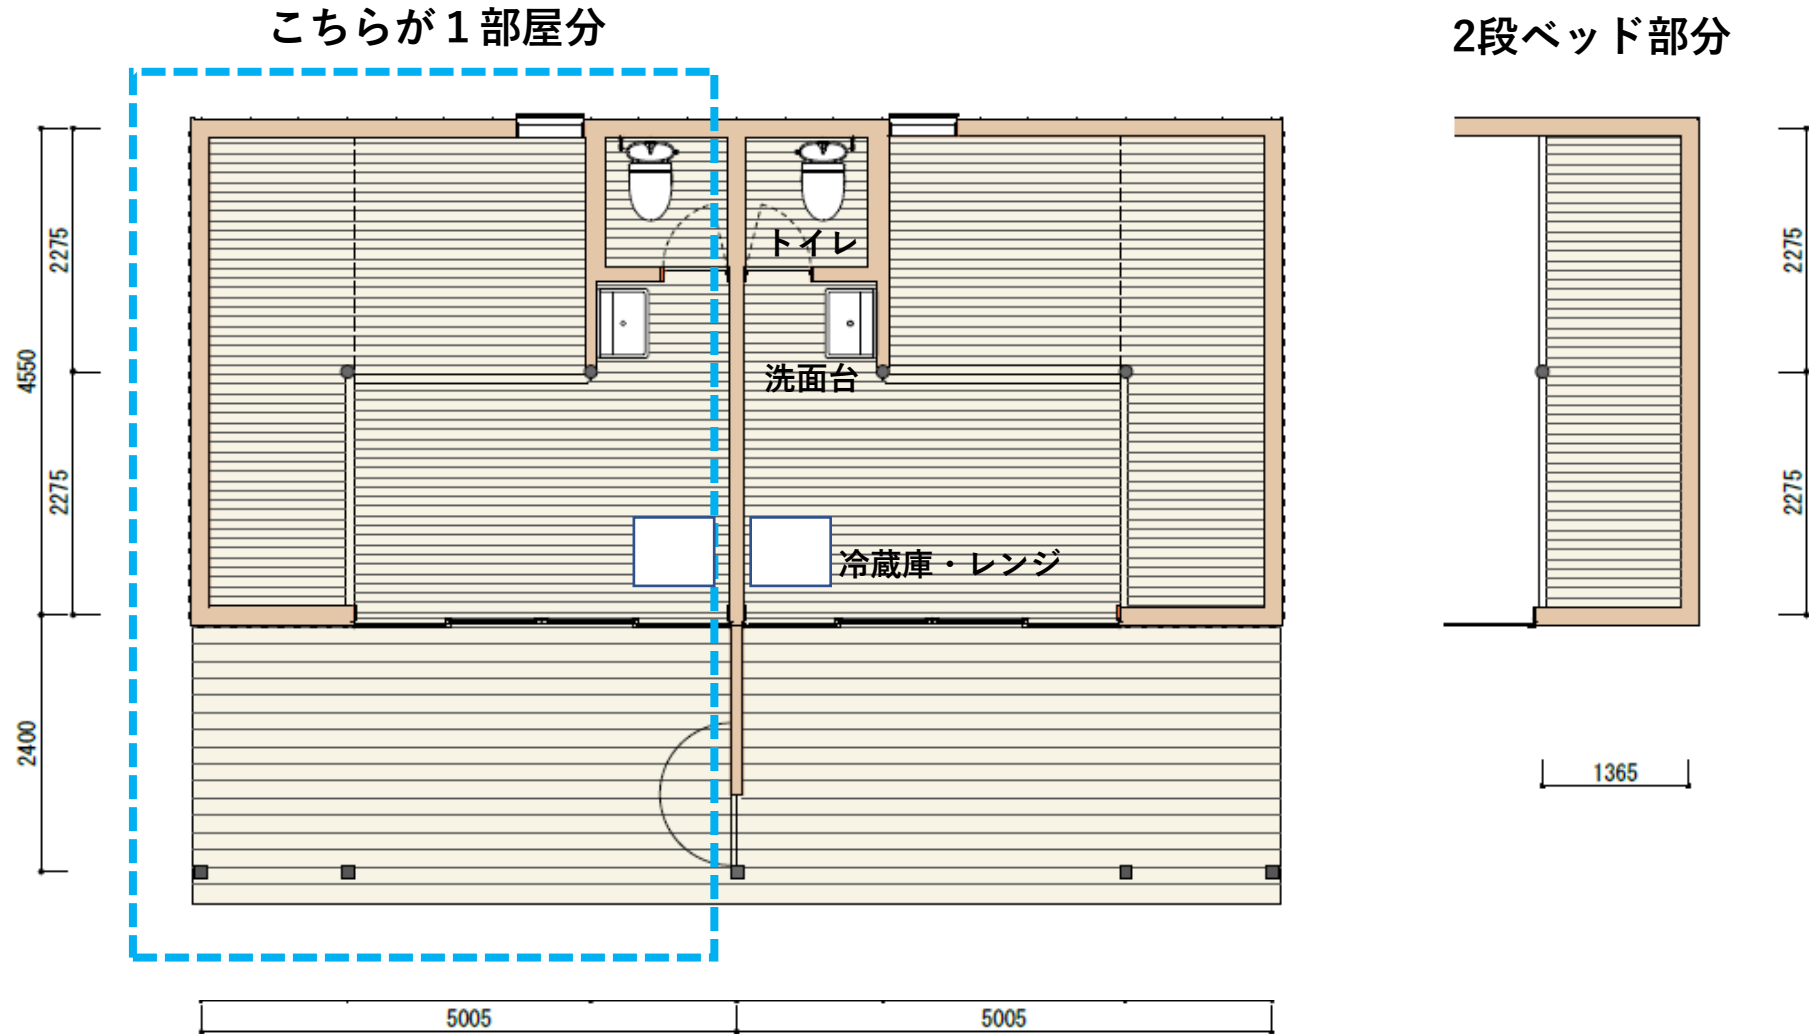

# キャビン平面図

2部屋が横並びの構造になっており、水色の枠線部分が1部屋（6名分）のスペースになります

2段ベッドには2人分の宿泊スペース

トイレ&洗面スペース

1部屋につき寝具は6名分

テラスでのんびり

冷蔵庫

電子レンジ

エアコン

トイレ

寝具

寝具

ドライヤー

ケトル