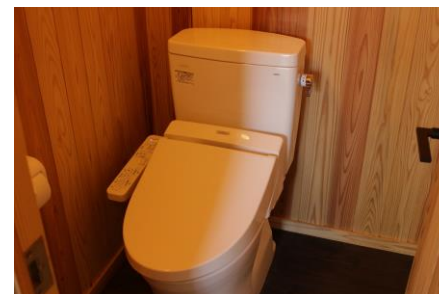

# キャビン平面図

2部屋が横並びの構造になっており、水色の枠線部分が1部屋（6名分）のスペースになります

2段ベッドには2人分の宿泊スペース

トイレ&洗面スペース

1部屋につき寝具は6名分

テラスでのんびり

冷蔵庫

電子レンジ

エアコン

トイレ

寝具

寝具

ドライヤー

ケトル