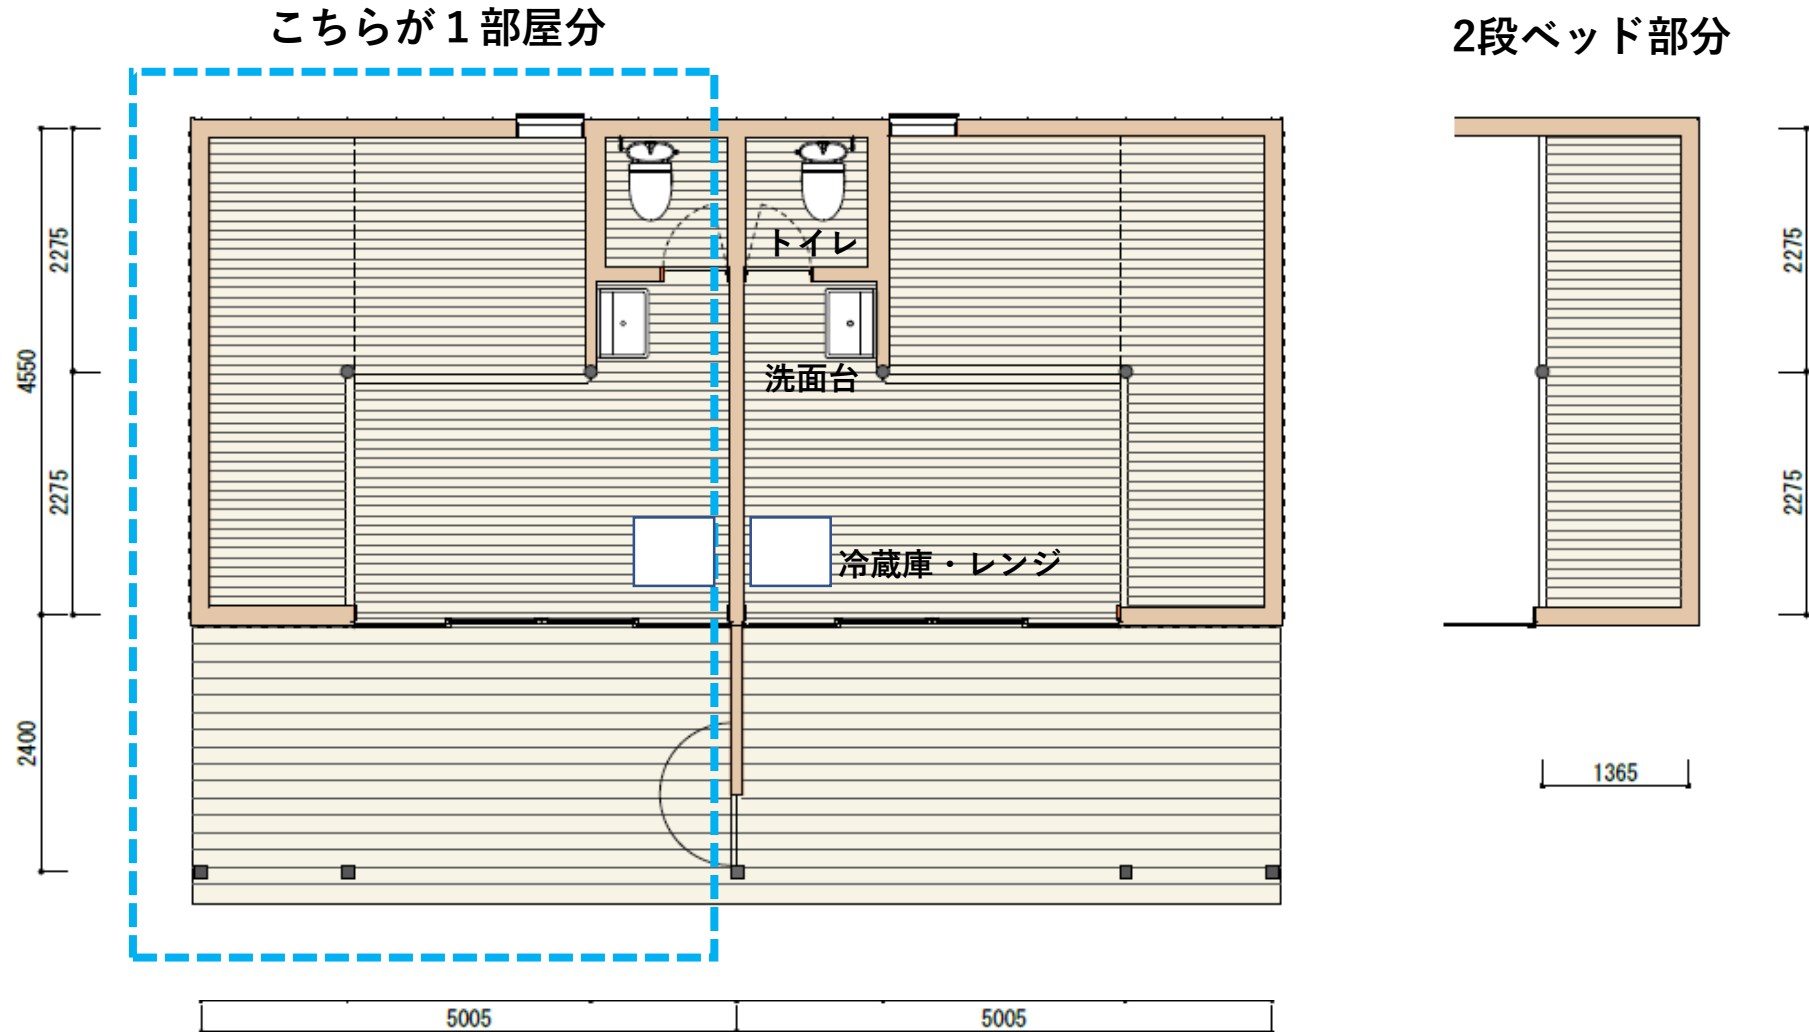

キャビン平面図

2部屋が横並びの構造になっており、水色の枠線部分が1部屋（6名分）のスペースになります

2段ベッドには2人分の宿泊スペース

トイレ&洗面スペース

1部屋につき寝具は6名分

テラスでのんびりお過ごしください